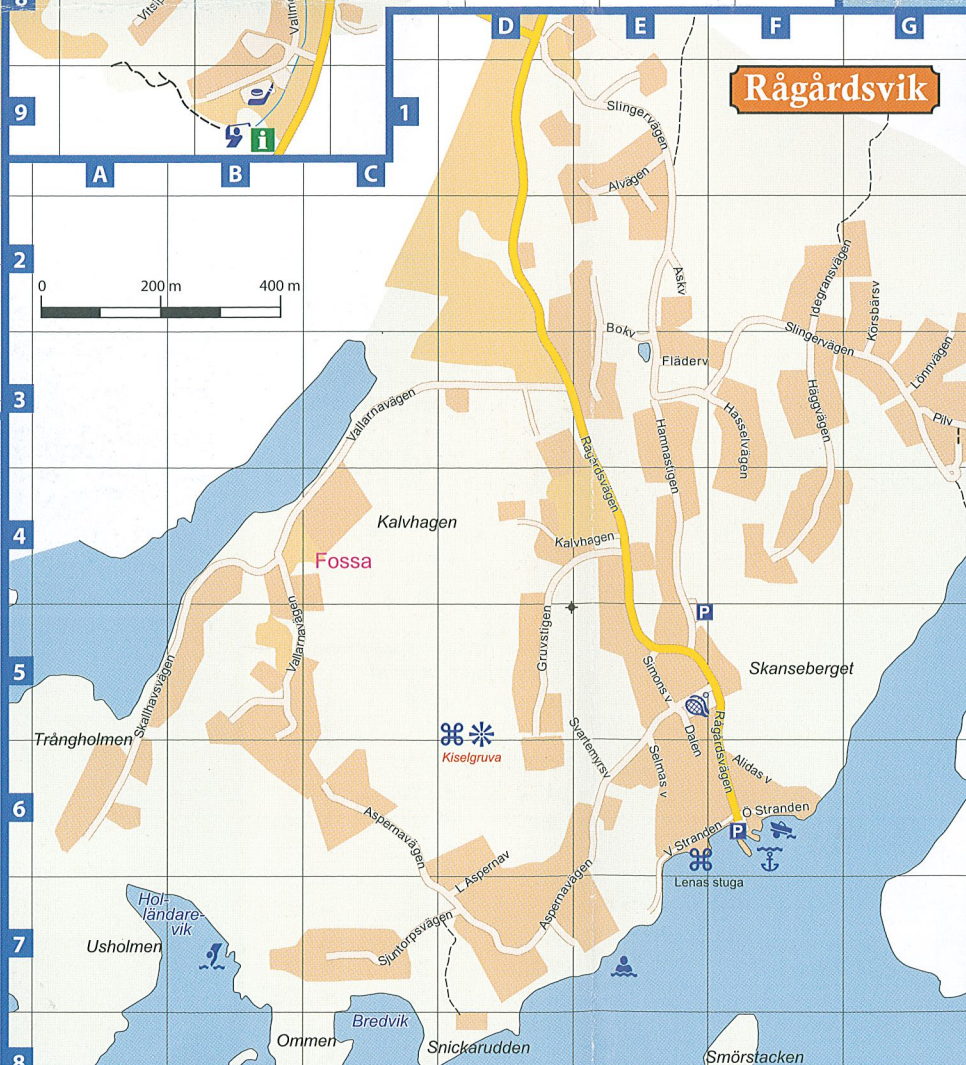

Fiskebäckskil
Gateregister / Street Index / Straßenregister

- Alberts väg C 6
- Almas väg C 6
- Bergstigen D 3
- Blåklintsvägen C 8
- Blåsippsvägen C 7
- Bruces väg D 2
- Båtsmansliden F 3
- C Wilhelmsons väg D 3
- Carlagatan F 2
- Daniels väg B 6
- Danskevägen D 2
- Emmas väg A 6
- Fiskebäckskilsvägen D 6
- Gullivievägen B 7
- Hålevägen G 2
- Hästhovsvägen C 8
- Jons Lid D 6
- Kapstensgatan E 2 - E 3
- Klubbansväg G 1
- Kristinebergsvägen B 3
- Kyrkekajen E 4
- Lyckes Lid F 2
- Maris väg C 6
- Mossebacken D 2
- Nellas väg E 2
- Olgas väg C 5
- Pinneberget F 3
- Reparn D 3
- Repila D 3
- Rutbergs väg G 1
- Rödbergsviksvägen F 1
- Strandvägen D 2
- Torgbacken D 2
- V. Bergsvägen D 3
- Vallmovägen C 8
- Vitsippsvägen B 8
- Östanlid F 2